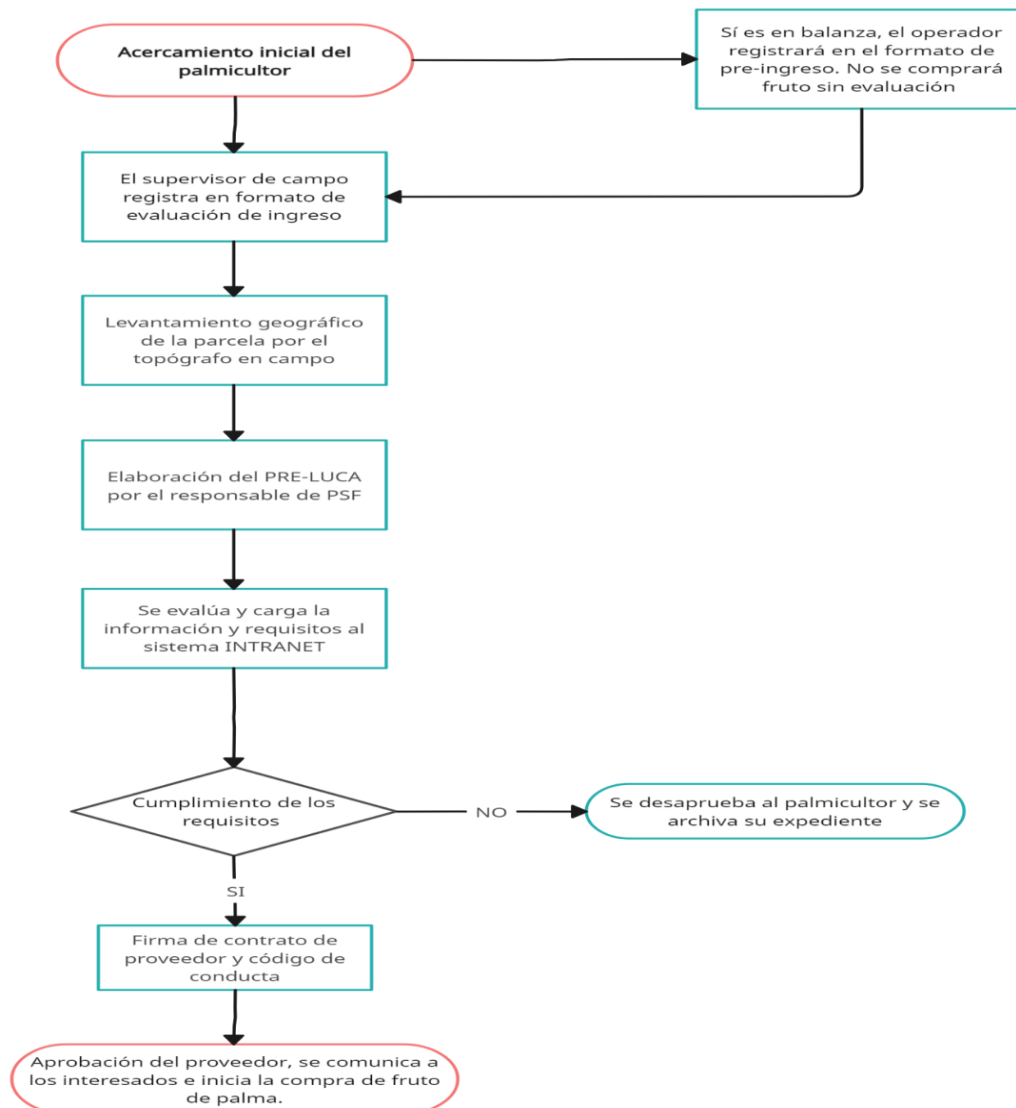

Ubicacion	Clientes	Numero de Hectares
Zanja Seca	73	692
Amakella	58	998
Total	131	1690

Proceso de inducción para nuevo cliente

Tabla de información del cliente y uso de la tierra. Los nombres de nuestros clientes están excluidos por privacidad